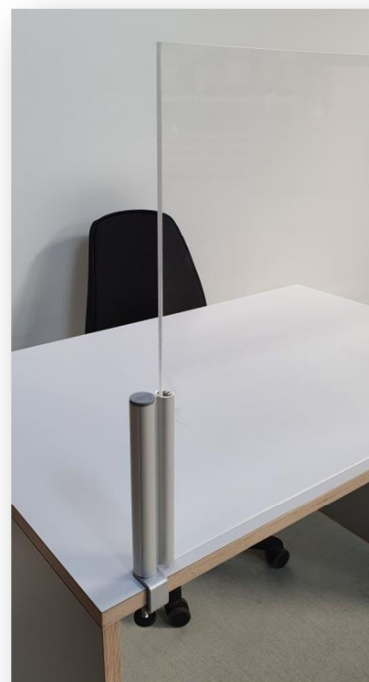

C-Frisk bordskærmvæg

Vi har hos Reick Møbler udviklet en skærmvæg, som fungerer optimalt som værn mod Covid-19 smitte på arbejdspladsen. Skærmvæggen er lavet uden ramme og med små beslag, så den ikke tager udsyn og generer i hverdagens arbejdsopgaver.

C-Frisk skærmvæggene laves i 8mm plexiglas, som gør dem stabile, uanset om de står på gulvet eller bordet. Vi har tænkt bæredygtigt, og vores skærmvægge er lavet i en så god kvalitet, at de kan bruges i mange år fremover.

- Monteres let på bordet med de 2 medfølgende bordbeslag
- Beslagene er lavet i genanvendeligt aluminium
- Skærmvæggene kan skilles ad og kildesorteres
- Dansk produceret kvalitetsprodukt
- 8mm plexiglas der tåler afspritning
- Kan leveres med udskæring nederst i midten

Bredden er angivet inkl. bordbeslag. Afskærmningen er 8 cm smallere end totalbredden.

C-Frisk gulvskærmvæg

Vi har hos Reick Møbler udviklet en skærmvæg, som fungerer optimalt som værn mod Covid-19 smitte på arbejdspladsen. Skærmvæggen er lavet uden ramme og med små beslag, så den ikke tager udsyn og generer i hverdagens arbejdsopgaver.